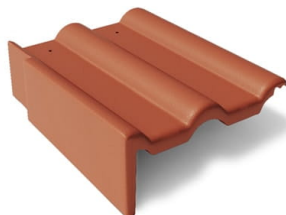

Боковая левая черепица

	Цвет	Артикул	РРЦ за шт.	РРЦ за кв.м
●	Красный	BY1299	878,00	
●	Вишня	BY1297	878,00	
●	Коричневый	BY1298	878,00	
●	Темно-коричневый	BY1301	878,00	
●	Черный	BY1302	878,00	
●	Графит	BY1569	878,00	

Боковая облегченная правая черепица

	Цвет	Артикул	РРЦ за шт.	РРЦ за кв.м
●	Красный	599901	438,18	
●	Вишня	599915	438,18	
●	Коричневый	599903	438,18	
●	Черный	599905	438,18