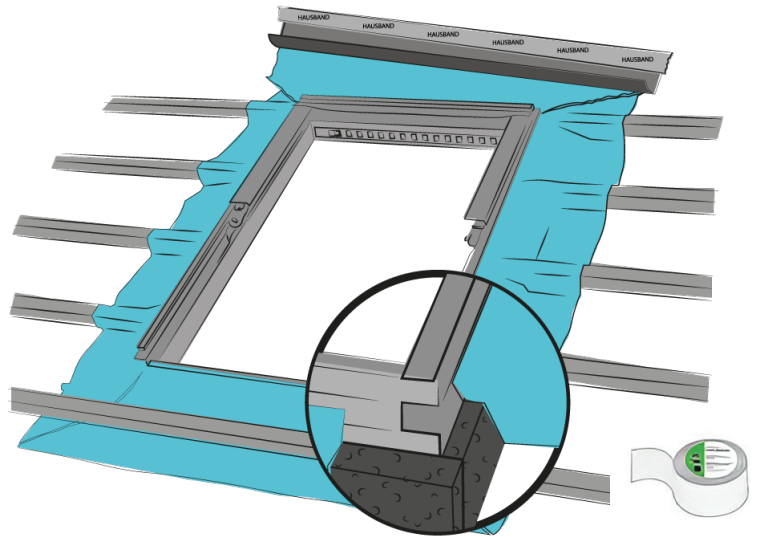

## 01

Комплект гидроизоляционный с утеплением XWP-RU позволяет легко и профессионально защитить мансардные окна в зоне примыкания к кровельной конструкции. Состоит из теплоизоляционного пояса, гидроизоляционного фартука, дренажного желоба и соединительной ленты для проклеивания гидроизоляционного фартука.

## 02

- Теплоизоляционный пояс изготовлен из вспененного полиэтилена с самоклеющейся поверхностью. Предназначен для заполнения зазора между рамой мансардного окна и элементами конструкции крыши.
- Гидроизоляционный фартук изготовлен из 3-х слойной пленки из полипропилена. Соединяет оконную коробку с основной гидроветрозащитой кровли и защищает кровельный пирог от попадания в него атмосферной влаги.
- Дренажный желоб выполнен из нержавеющей стали. Служит для отвода подкровельного конденсата от мансардного окна во избежание протечек.

## 03

Для установки теплоизоляционного пояса необходимо закрепить его по периметру оконной коробки. Пояс имеет кромку, которая фиксирует положение пояса на раме.

Гидроизоляционный фартук крепится по периметру оконной рамы снаружи строительными скобами. За счет плиссировки по краю фартук оборачивается вокруг обрешетки (в случае шаговой обрешетки) или расстилается поверх нее (в случае сплошной).

Дренажный желоб устанавливается выше мансардного окна по скату, врезается в гидроветрозащитный слой. Имеет регулируемую длину.