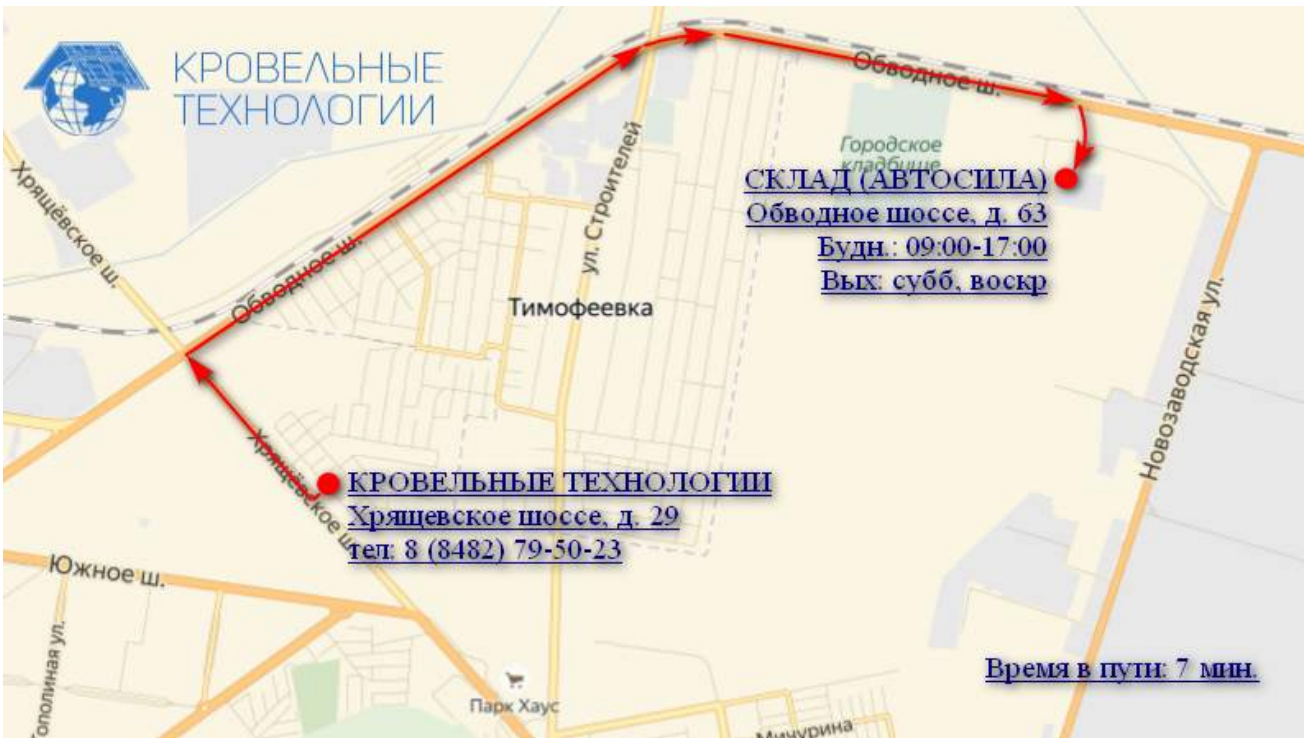

**КРОВЕЛЬНЫЕ
ТЕХНОЛОГИИ**

СКЛАД (АВТОСИЛА)

Обводное шоссе, д. 63

Будн.: 09:00-17:00

Вых. субб, воскр

КРОВЕЛЬНЫЕ ТЕХНОЛОГИИ

Хрящевское шоссе, д. 29

тел. 8 (8482) 79-50-23

Время в пути: 7 мин.